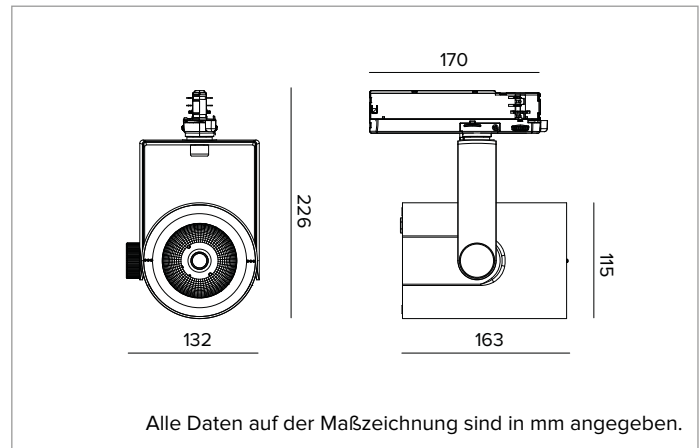

T032SPR940ELDB | RAY 115

Professioneller ausrichtbarer LED-Strahler

	4000K	H(m)	D(m)	Emax(lx)		
	Ra90		14°			
	Fixture Power	41W	1	0.24	41563	
	Source Flux	5119lm	2	0.48	10391	
	Fixture Flux	4314lm	3	0.72	4618	
	Efficacy	104lm/W	4	0.96	2598	
TS832	Imax=8119cd/klm	Imax	41563cd	5	1.20	1663

MECHANISCHE MERKMALE

Gehäuse aus lackiertem Druckguss-Aluminium. Frontring aus schwarzem lackiertem Polycarbonat. Ausrichtungsmöglichkeit auf vertikaler Ebene von 0° bis -90° und auf horizontaler Ebene bis 359°. Mechanische Arretierung der Ausrichtung auf vertikaler Ebene und Reibschluss-Arretierung der Ausrichtung auf horizontaler Ebene. Der Schwerpunkt bleibt unabhängig von der Ausrichtung immer auf einer Achse mit der Führungsschiene.
Farbe und Oberfläche: Tiefschwarz
Abmessungen: 115
Gewicht: 1,2Kg
Schutzart: IP20