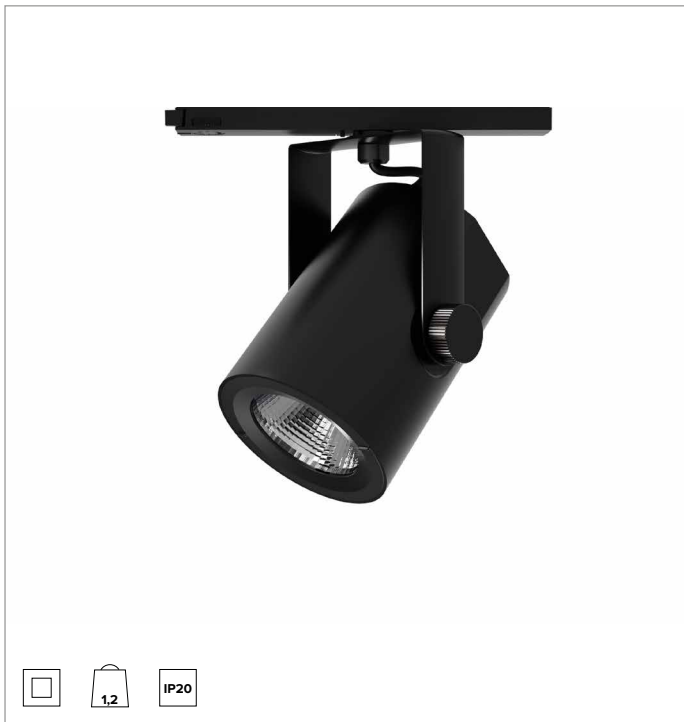

T032SPR940ELDB | RAY 115

Professioneller ausrichtbarer LED-Strahler

	4000K	H(m)	D(m)	Emax(lx)		
	Ra90		14°			
	Fixture Power	41W	1	0.24	41563	
	Source Flux	5119lm	2	0.48	10391	
	Fixture Flux	4314lm	3	0.72	4618	
	Efficacy	104lm/W	4	0.96	2598	
TS832	Imax=8119cd/klm	Imax	41563cd	5	1.20	1663

LICHTQUELLE

Hocheffiziente COB-LED Ra90. Ra97 auf Anfrage
Die Energieeffizienzklasse des Produkts: E
Nennleistung: 36W
Nenn-Lichtstrom: 5119lm
Farbwiedergabeindex: 90
Rf: 90
Rg: 98
Ähnliche Farbtemperatur: 4000K
Lebensdauer (L80/B10): >50000h tq +25°C

BELEUCHUNGSTECHNISCHE MERKMALE

Reflektor mit ovalen Facettierungen aus spiegelndem anodisiertem Aluminium. Austauschbare Reflektoren als Zubehör erhältlich.
Optik: REFLEKTOR
Abstrahlwinkel: SP
Optische Effizienz: 84%
Leuchten-Lichtstrom: 4314lm
Lichtausbeute: 104lm/W
Fotobiologische Sicherheit: Risikogruppe 1 (RG 1 = geringes Risiko)

MECHANISCHE MERKMALE

Gehäuse aus lackiertem Druckguss-Aluminium. Frontring aus schwarzem lackiertem Polycarbonat. Ausrichtungsmöglichkeit auf vertikaler Ebene von 0° bis -90° und auf horizontaler Ebene bis 359°. Mechanische Arretierung der Ausrichtung auf vertikaler Ebene und Reibschluss-Arretierung der Ausrichtung auf horizontaler Ebene. Der Schwerpunkt bleibt unabhängig von der Ausrichtung immer auf einer Achse mit der Führungsschiene.
Farbe und Oberfläche: Tiefschwarz
Abmessungen: 115
Gewicht: 1,2Kg
Schutzart: IP20